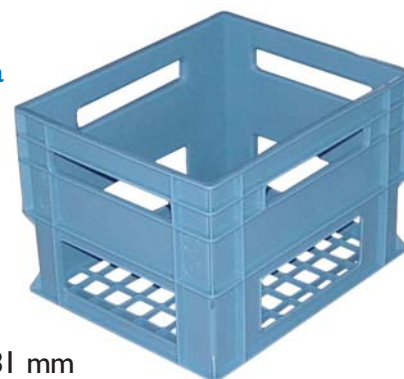

Dim. Ext. 400x285x315 mm
Inseribile e sovrapponibile. *Nesting and stackable.*

CL 20

20 Rex da 1 litro
40 Rex da 1/2 litro

Dim. Ext. 405x330x300 mm
Sovrapponibile. *Stackable.*

IDEAL BRIK

12 Brik da 1 litro
24 Brik da 1/2 litro

Dim. Ext. 335x300x220 mm
Inseribile e sovrapponibile. *Nesting and stackable.*

LEG

Versione forata
Perforated version

20 Rex da 1 litro
40 Rex da 1/2 litro

Dim. Ext. 415x340x295 mm
Sovrapponibile. *Stackable.*

IDEAL REX

16 Rex da 1 litro
32 Rex da 1/2 litro

Dim. Ext. 334x334x310 mm
Inseribile e sovrapponibile. *Nesting and stackable.*

LSG

Versione semichiusa
Half closed version

20 Rex da 1 litro

Dim. Ext. 412x333x281 mm
Sovrapponibile. *Stackable.*

IDEAL R-5

4 Rex da 5 litri

Dim. Ext. 334x334x340 mm
Inseribile e sovrapponibile. *Nesting and stackable.*

LSGC

Versione chiusa
Closed version

20 Rex da 1 litro

Dim. Ext. 412x333x281 mm
Sovrapponibile. *Stackable.*