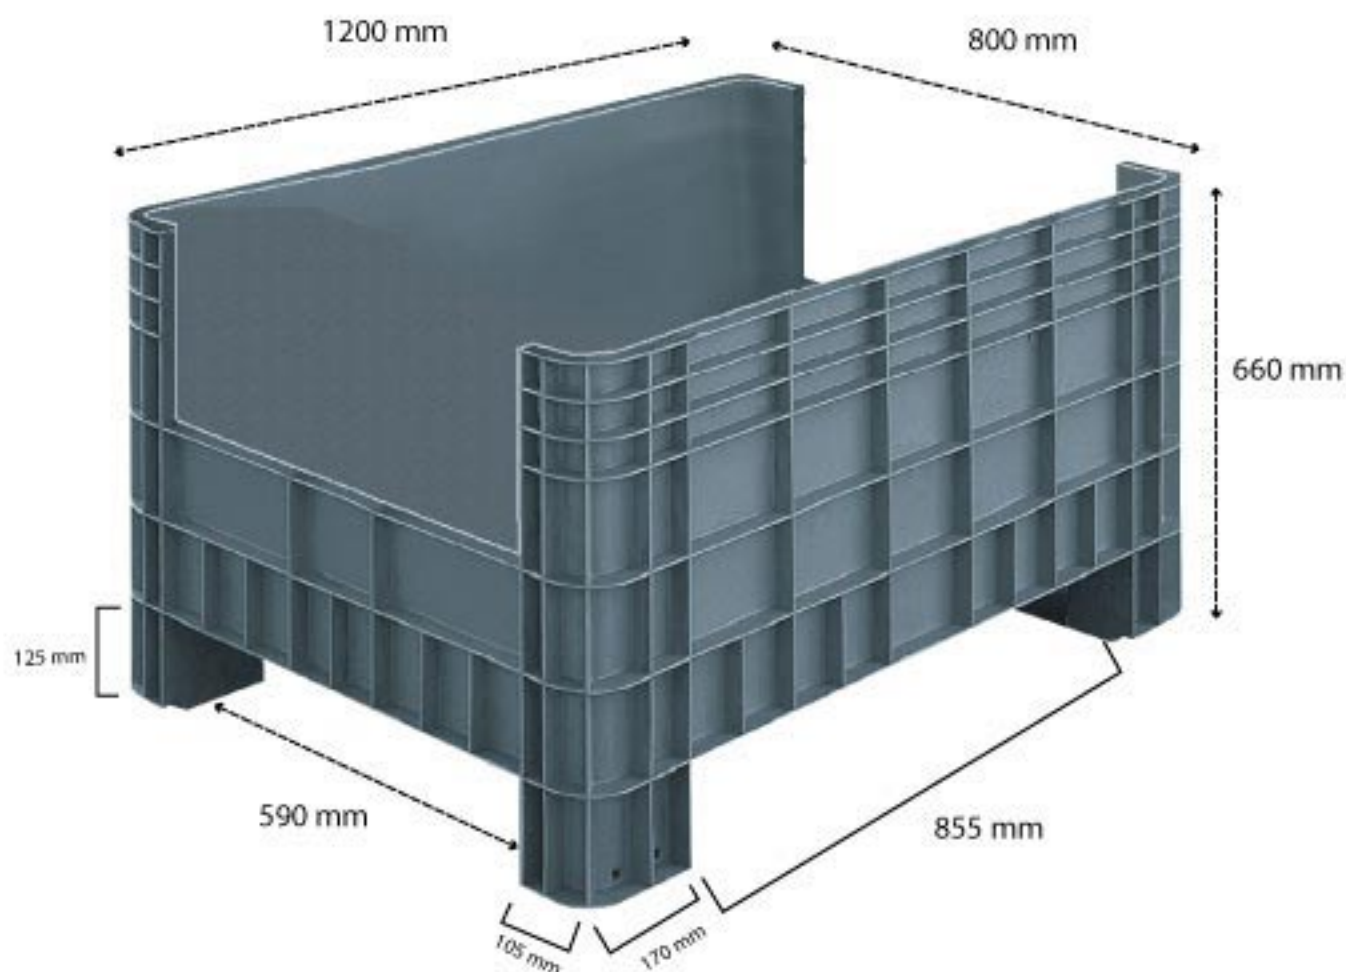

# G5 Finestrato

**CASSA PALLET G5-FINESTRATO**  
Dimensioni esterne mm 1200 x 800 x 660  
Dimensioni interne mm 1105 x 736 x 759  
Materiale: HDPE