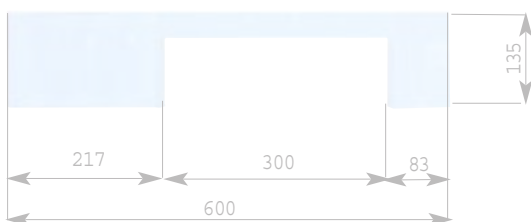

PALLET STANDARD / STANDARD PALLETS

LEGGERI / LIGHT

COLORI STANDARD: NEUTRO - NERO / STANDARD COLOURS: NEUTRAL - BLACK

PL

Dim. 1200x800x135 mm

Peso / weight: 6,92 kg

DATI TECNICI / TECHNICAL FEATURES

Portata dinamica / dynamic load: 600 kg

Portata statica / static load: 1800 kg

Lato corto / short size

Lato lungo / long size

PIEDI SERIGRAFABILI / FEET CUSTOMIZABLE BY SCREEN PRINTING

PI PALLET A DUE VIE TWO WAY ENTRY PALLET

Dim. 800x600x135 mm

Peso / weight: 3,55 kg

DATI TECNICI / TECHNICAL FEATURES

Portata dinamica / dynamic load: 500 kg

Portata statica / static load: 1500 kg

Lato corto / short size

Lato lungo / long size

PIEDI SERIGRAFABILI / FEET CUSTOMIZABLE BY SCREEN PRINTING