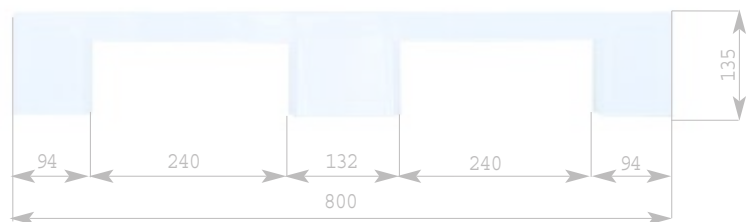

Portata statica / static load: 1800 kg

Lato corto / short size

Lato lungo / long size

PIEDI SERIGRAFABILI / FEET CUSTOMIZABLE BY SCREEN PRINTING

PI PALLET A DUE VIE TWO WAY ENTRY PALLET

Dim. 800x600x135 mm

Peso / weight: 3,55 kg

DATI TECNICI / TECHNICAL FEATURES

Portata dinamica / dynamic load: 500 kg

Portata statica / static load: 1500 kg

Lato corto / short size

Lato lungo / long size

PIEDI SERIGRAFABILI / FEET CUSTOMIZABLE BY SCREEN PRINTING