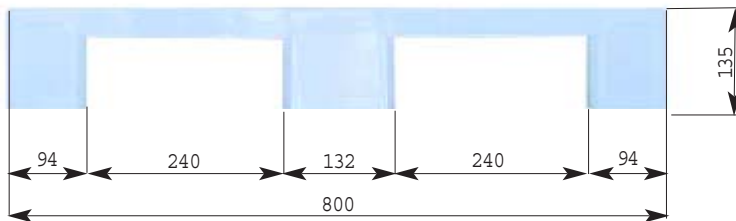

PALLET STANDARD / STANDARD PALLETS

LEGGERI / LIGHT

COLORI STANDARD: NEUTRO - NERO / STANDARD COLOURS: NEUTRAL - BLACK

PL

Dim. 1200x800x135 mm

Peso / weight: 6,92 kg

DATI TECNICI / TECHNICAL FEATURES

Portata dinamica / dynamic load: 600 kg

Portata statica / static load: 1800 kg

Lato corto / short size

Lato lungo / long size

PIEDI SERIGRAFABILI / FEET CUSTOMIZABLE BY SCREEN PRINTING

PI PALLET A DUE VIE TWO WAY ENTRY PALLET

Dim. 800x600x135 mm

Peso / weight: 3,55 kg

DATI TECNICI / TECHNICAL FEATURES

Portata dinamica / dynamic load: 500 kg

Portata statica / static load: 1500 kg

Lato corto / short size

Lato lungo / long size

PIEDI SERIGRAFABILI / FEET CUSTOMIZABLE BY SCREEN PRINTING