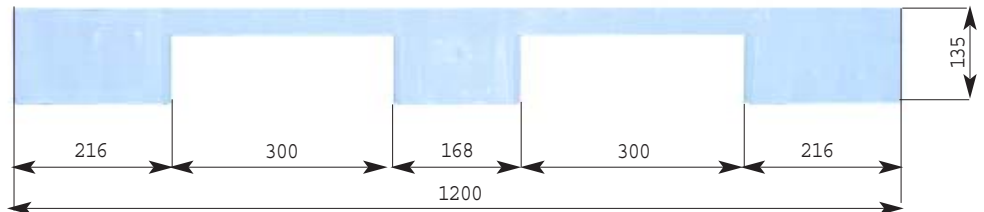

PALLET STANDARD / STANDARD PALLETS

LEGGERI / LIGHT

COLORI STANDARD: NEUTRO - NERO / STANDARD COLOURS: NEUTRAL - BLACK

PL

Dim. 1200x800x135 mm

Peso / weight: 6,92 kg

DATI TECNICI / TECHNICAL FEATURES

Portata dinamica / dynamic load: 600 kg

Portata statica / static load: 1800 kg

Lato corto / short size

Lato lungo / long size

PIEDI SERIGRAFABILI / FEET CUSTOMIZABLE BY SCREEN PRINTING

PI PALLET A DUE VIE TWO WAY ENTRY PALLET

Dim. 800x600x135 mm

Peso / weight: 3,55 kg

DATI TECNICI / TECHNICAL FEATURES

Portata dinamica / dynamic load: 500 kg

Portata statica / static load: 1500 kg

Lato corto / short size

Lato lungo / long size

PIEDI SERIGRAFABILI / FEET CUSTOMIZABLE BY SCREEN PRINTING